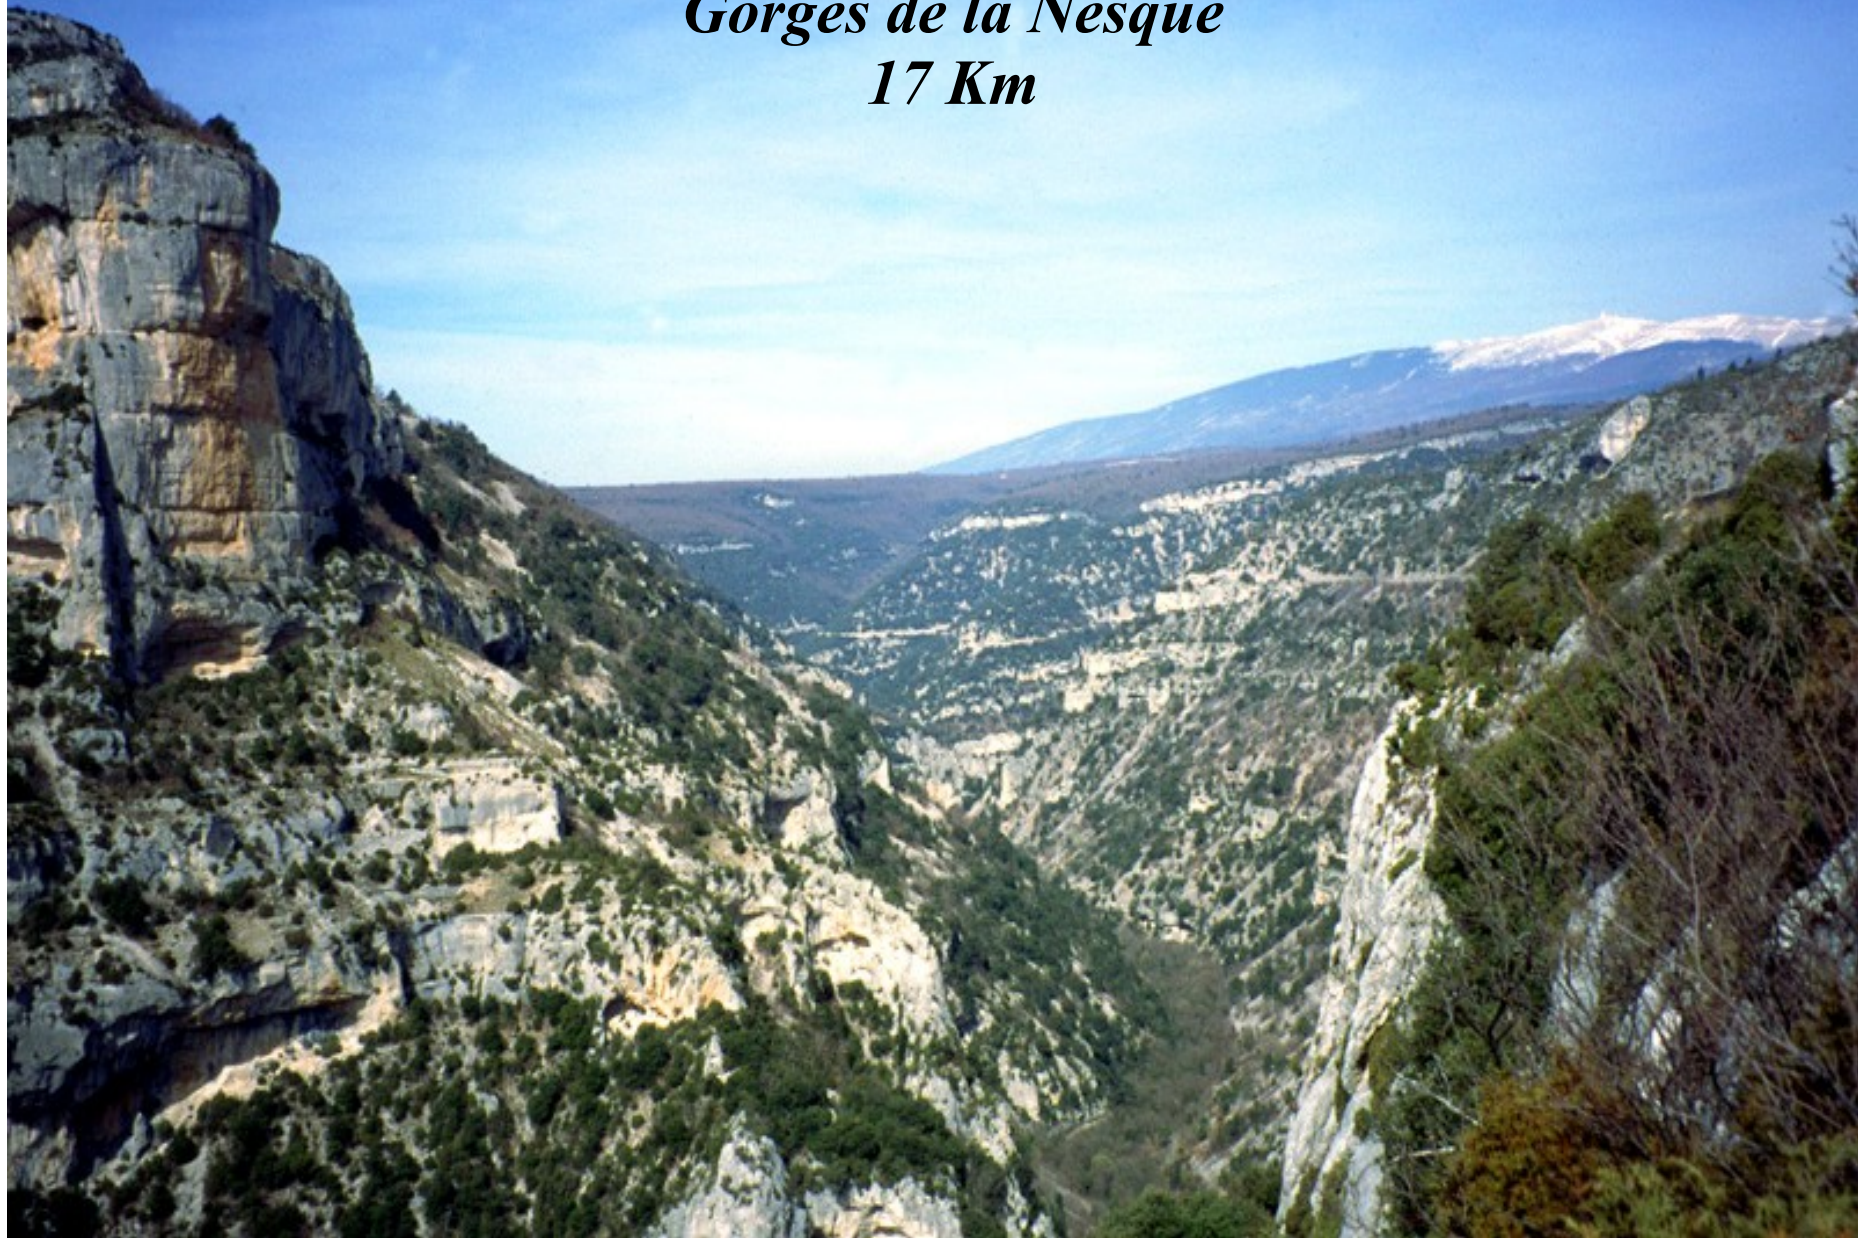

Mont Ventoux
23 Km

Avignon
22 Km

Gorges de la Nesque
17 Km

*Saint Rémy de Provence
Glanum 30 Km*

Vaison la Romaine
22 Km

Roussillon
33 Km

Pont du Gard
50 Km